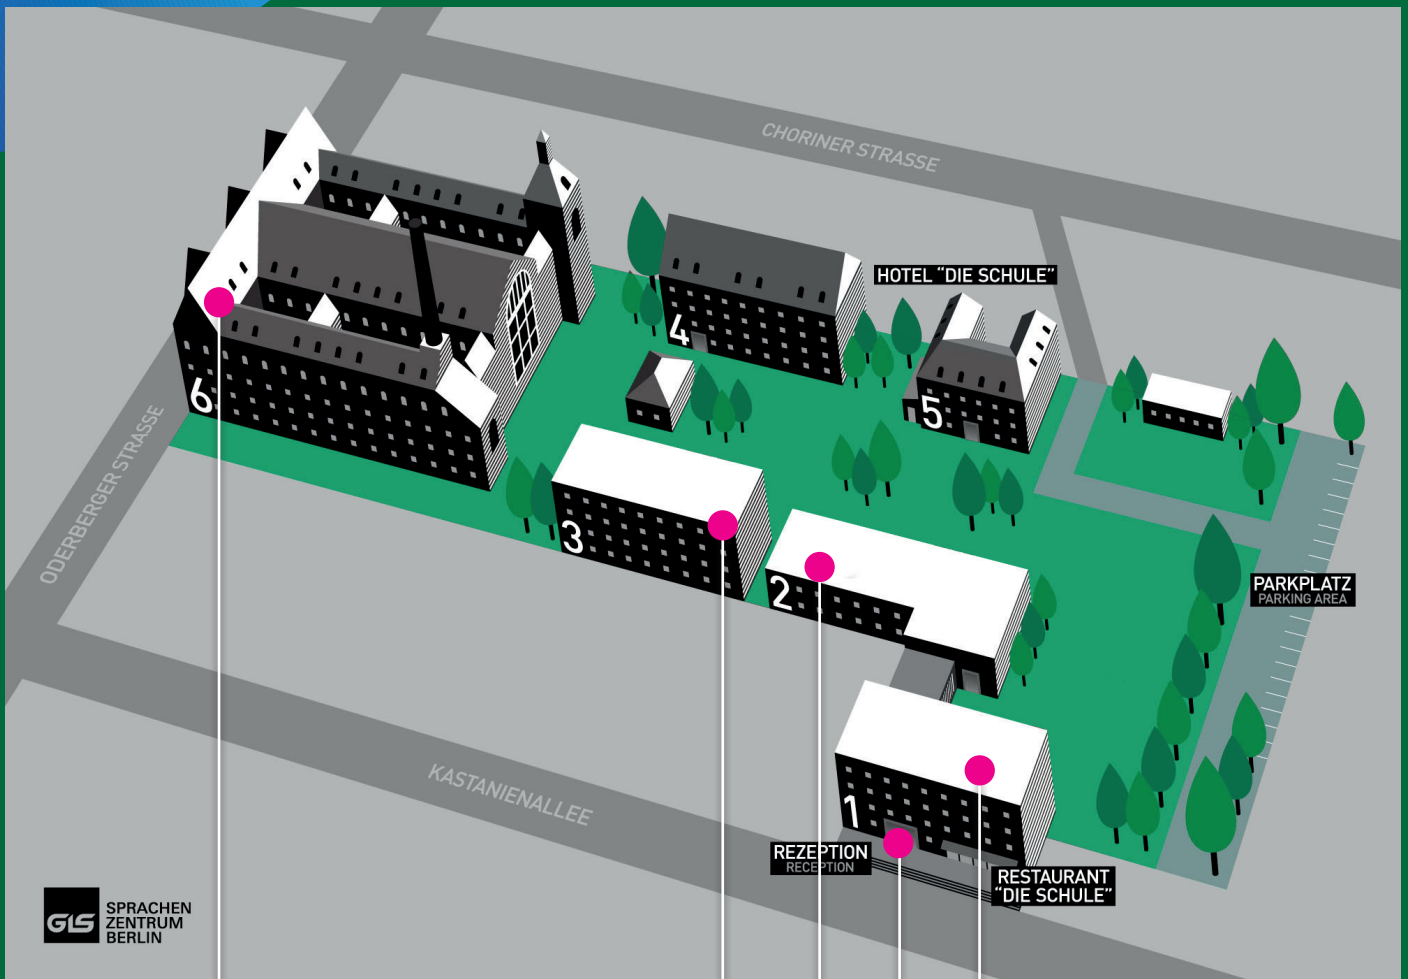

Lageplan

GLS SPRACHEN
ZENTRUM
BERLIN

Aula
Audre-Lorde-Saal

**Rollstuhl-gerechter
Zugang zur Party**

Raum 204
May-Ayim-Raum
Raum 205
Gusti-Steiner-Raum
Raum 206
Hanni-Lévy -Raum

**Eingang zum
Veranstaltungsort**

Raum 101
Marsha P. Johnson-Raum
Raum 111 Kinderbetreuung
Louis-Braille-Raum